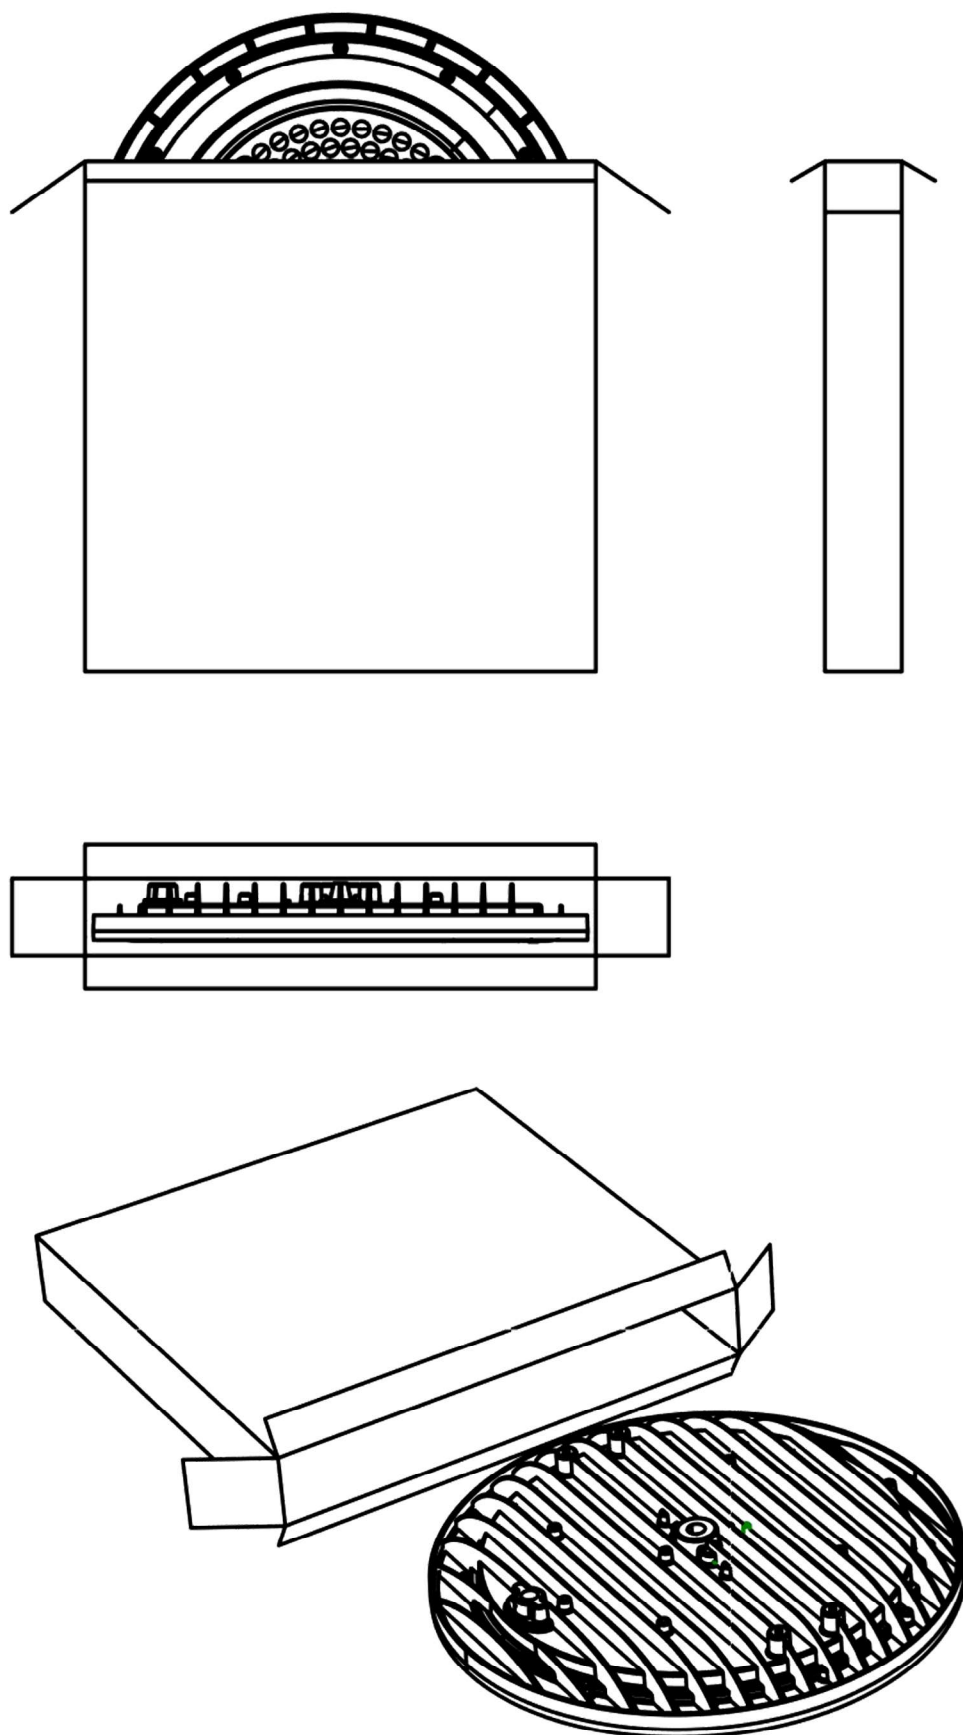

型号: DOB-UFO二代-100W

外观图

线条图

主视图

左视图

俯视图

外形尺寸: 直径255MM*H73MM

透视图

铝基板-透镜

铝基板:直径 203* T 1.2mm 12B12C-2835LED-100W

透镜:直径230mm* H 16mm

透镜角度: 60度

尺寸孔位

灯体直径256mm*H29mm 重量：406g

爆炸图

包装尺寸

外箱尺寸：265mm*265mm*H40mm