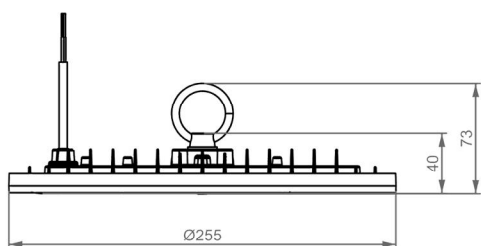

型号: DOB-UFO二代-100W

外观图

线条图

主视图

左视图

俯视图

外形尺寸: 直径255MM*H73MM

透视图

铝基板-透镜

铝基板:直径 203* T 1.2mm 12B12C-2835LED-100W

透镜:直径230mm* H 16mm

透镜角度: 60度

尺寸孔位

灯体直径256mm*H29mm 重量：406g

爆炸图

包装尺寸

外箱尺寸：265mm*265mm*H40mm