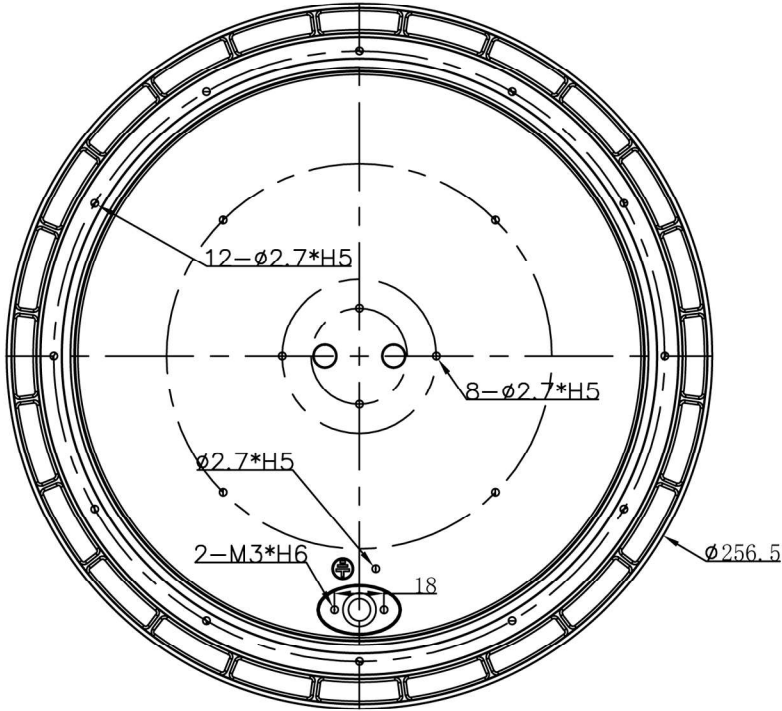

型号: DOB-UFO二代-100W

外观图

线条图

主视图

左视图

俯视图

外形尺寸: 直径255MM*H73MM

透视图

铝基板-透镜

铝基板:直径 203* T 1.2mm 12B12C-2835LED-100W

透镜:直径230mm* H 16mm

透镜角度: 60度

尺寸孔位

灯体直径256mm*H29mm 重量：406g

爆炸图

包装尺寸

外箱尺寸：265mm*265mm*H40mm