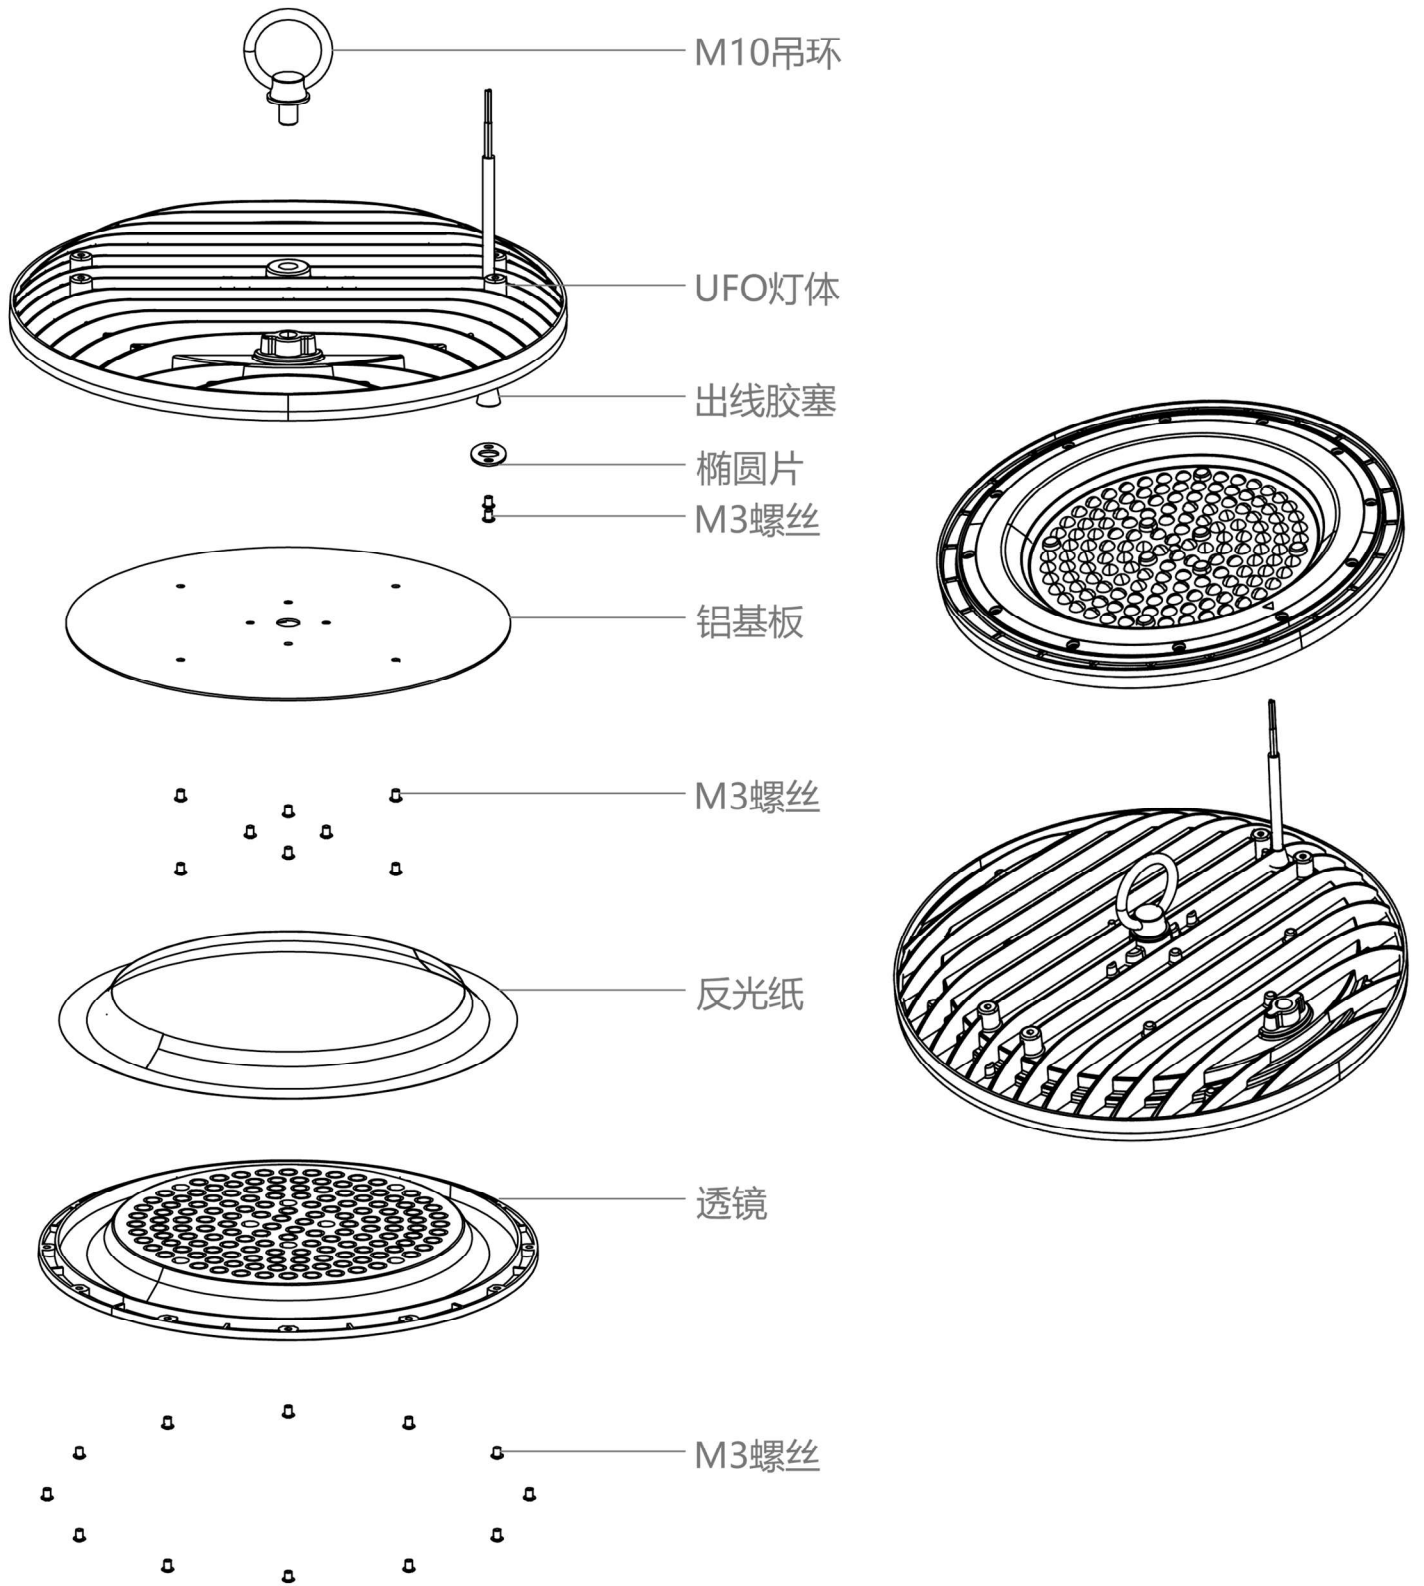

型号: DOB-UFO二代-100W

外观图

线条图

主视图

左视图

俯视图

外形尺寸: 直径255MM*H73MM

透视图

铝基板-透镜

铝基板:直径 203* T 1.2mm 12B12C-2835LED-100W

透镜:直径230mm* H 16mm

透镜角度: 60度

尺寸孔位

灯体直径256mm*H29mm 重量：406g

爆炸图

包装尺寸

外箱尺寸：265mm*265mm*H40mm